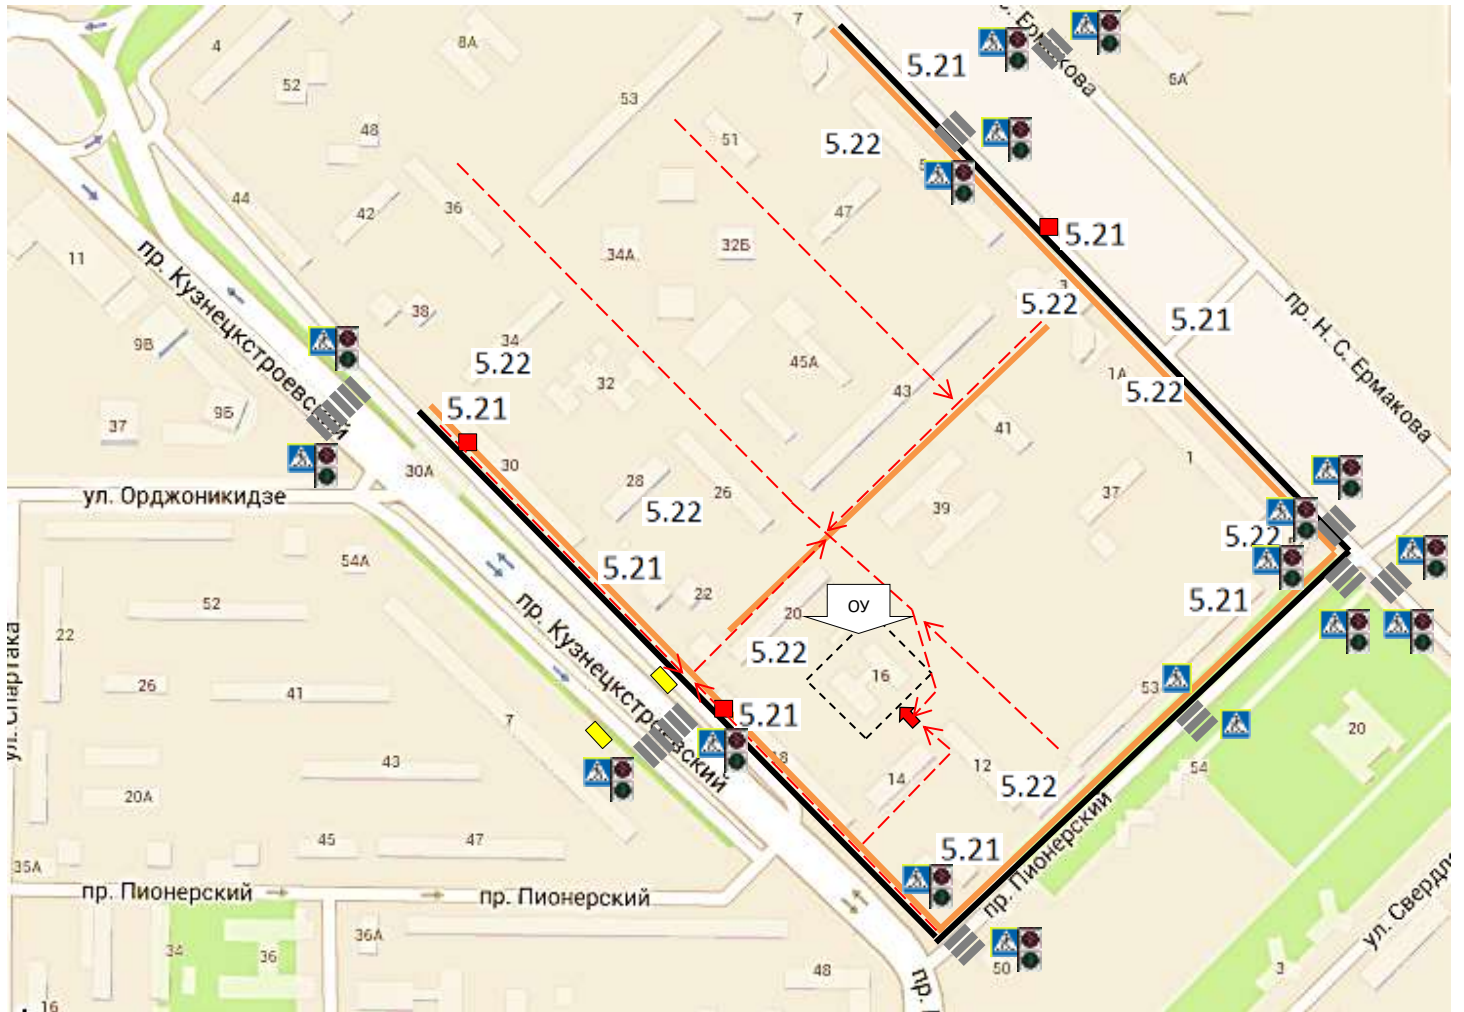

## План-схема района расположения ОУ (пр. Кузнецкстроевский, 16), пути движения транспортных средств и детей

### Условные обозначения:

- Пути движения учащихся
- Ограда
- Тротуар
- Линия освещения
- Вход в ОУ
- Опасный участок
- Пешеходный переход
- Остановка
- Светофор